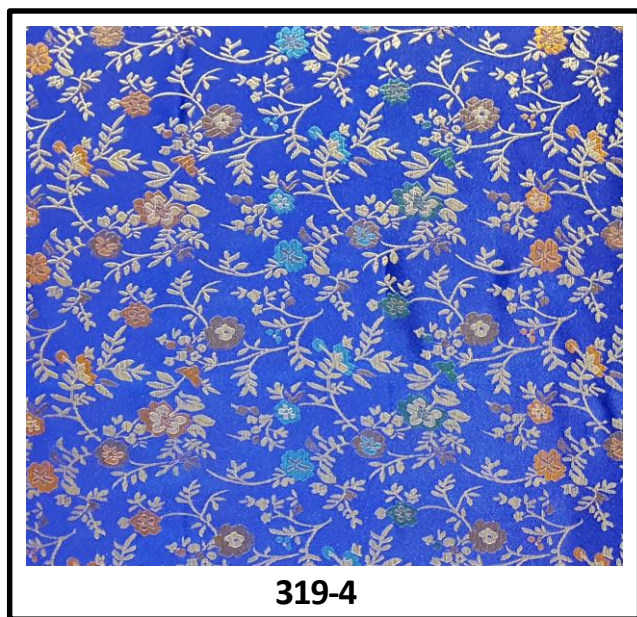

BROCADO TAIPEI

Poliéster 100% / Ancho 150 cm. / Lomo 15 m.

319-1

319-3

319-4

319-6