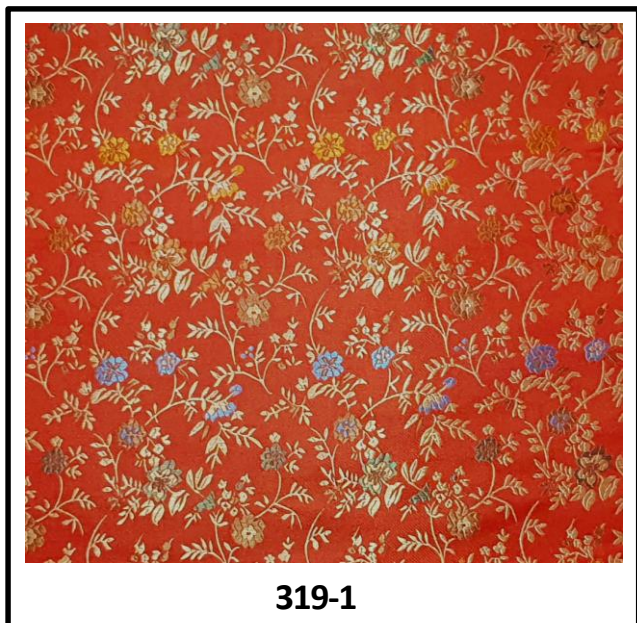

BROCADO TAIPEI

Poliéster 100% / Ancho 150 cm. / Lomo 15 m.

319-1

319-3

319-4

319-6