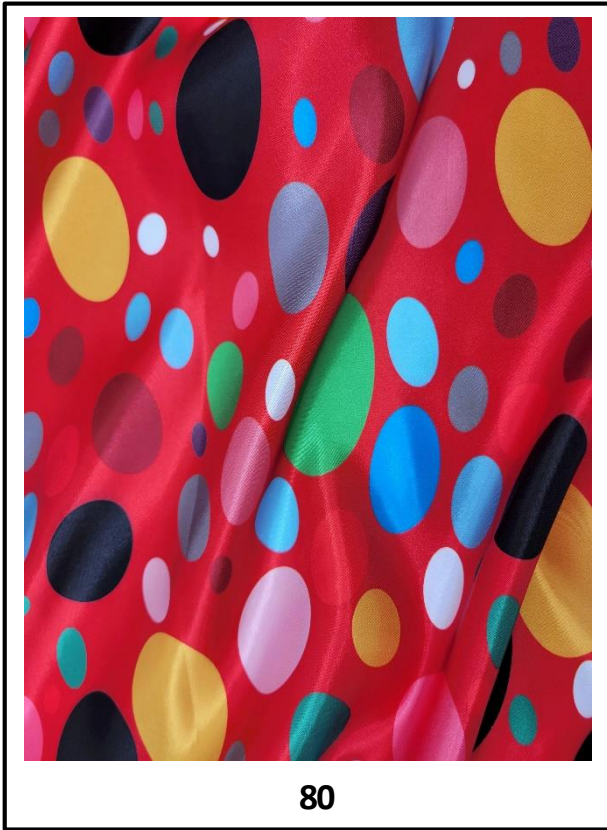

# RASO CARNAVAL

 MORAGAS

Poliéster 100%/ Ancho 150 cm. / Tubo 15 - 30 m

32