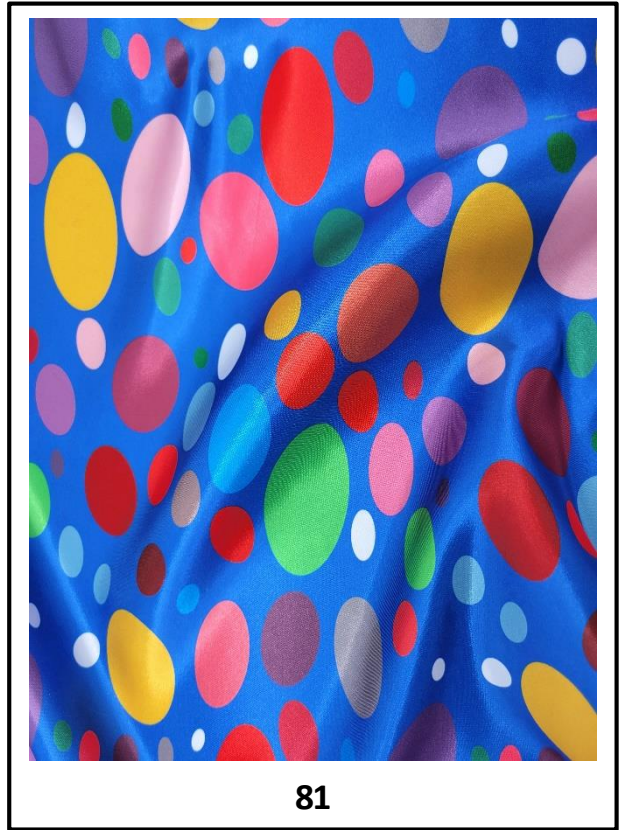

# RASO CARNAVAL

 MORAGAS

Poliéster 100%/ Ancho 150 cm. / Tubo 15 - 30 m

32