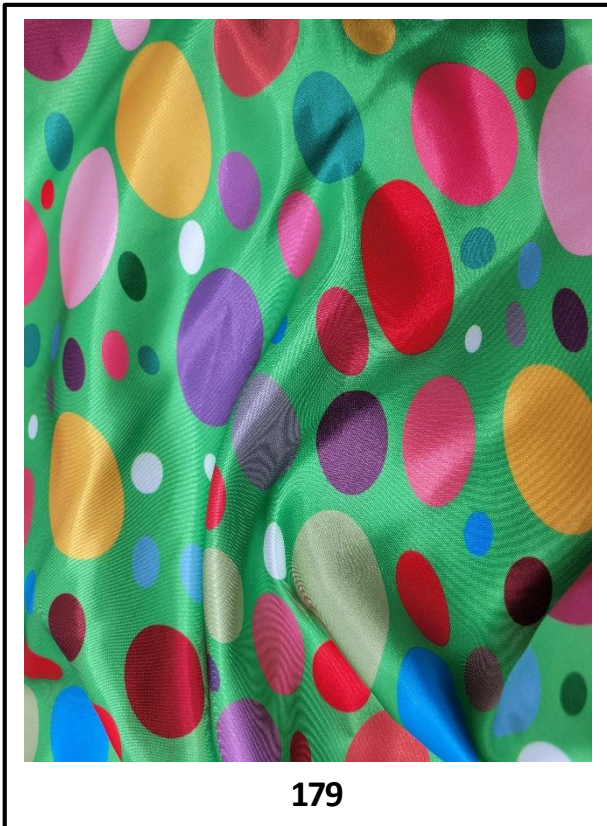

# RASO CARNAVAL

 MORAGAS

Poliéster 100%/ Ancho 150 cm. / Tubo 15 - 30 m

32